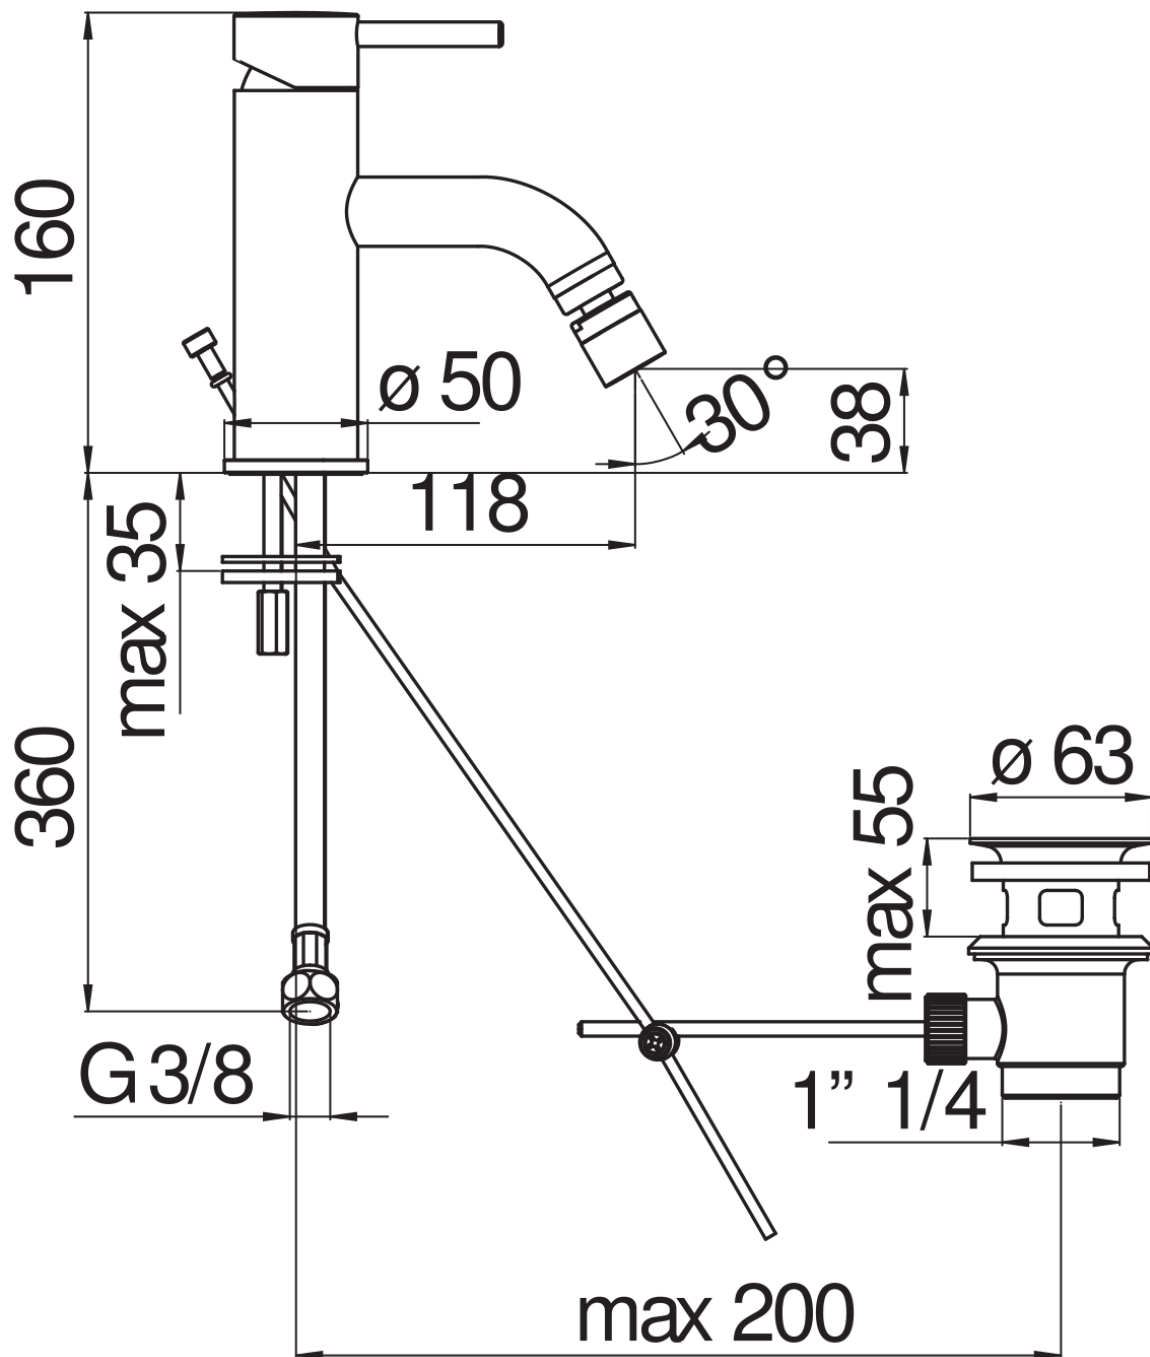

SPECIFICHE

Monocomando

Chrome

Aeratore anticalcare M 22 x 1

Getto orientabile

Scarico 1 1/4" con sistema brevettato SNAP

Flessibili inox ø 3/8"

Limitatore di portata con freno al 50%

Imballo: 41,2 x 16,4 x 7,1 cm / 0,0048 m³ / 1,85 kg

CERTIFICAZIONI

DIAGRAMMA DI PORTATA: ACQUA CALDA/FREDDA

— Aeratore

DIAGRAMMA DI PORTATA: ACQUA MISCELATA

— Aeratore