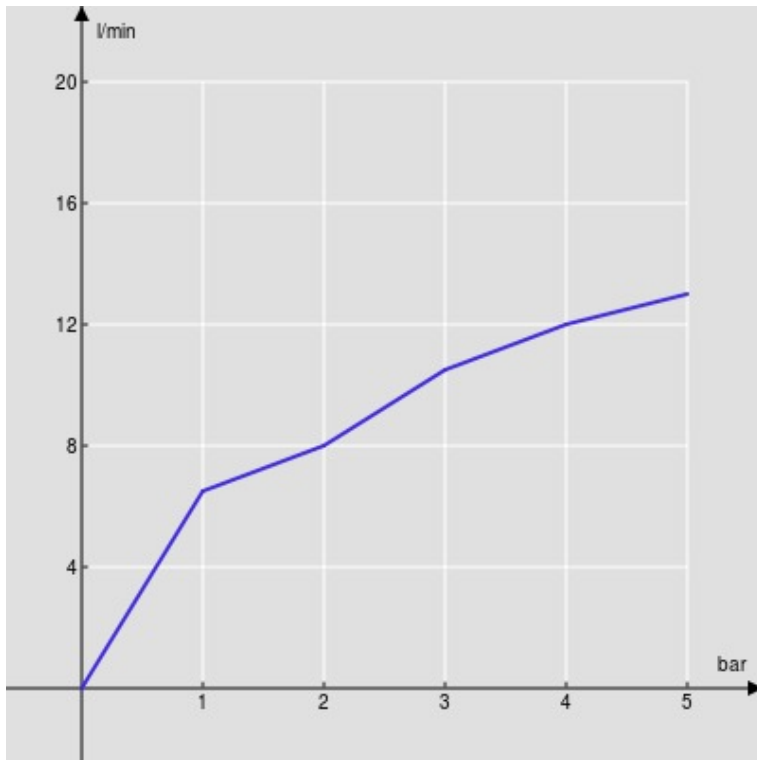

SPECIFICHE

Monocomando

Chrome

Aeratore anticalcare M 22 x 1

Getto orientabile

Scarico 1 1/4" con sistema brevettato SNAP

Flessibili inox ø 3/8"

Limitatore di portata con freno al 50%

Imballo: 41,2 x 16,4 x 7,1 cm / 0,0048 m³ / 1,85 kg

CERTIFICAZIONI

DIAGRAMMA DI PORTATA: ACQUA CALDA/FREDDA

— Aeratore

DIAGRAMMA DI PORTATA: ACQUA MISCELATA

— Aeratore