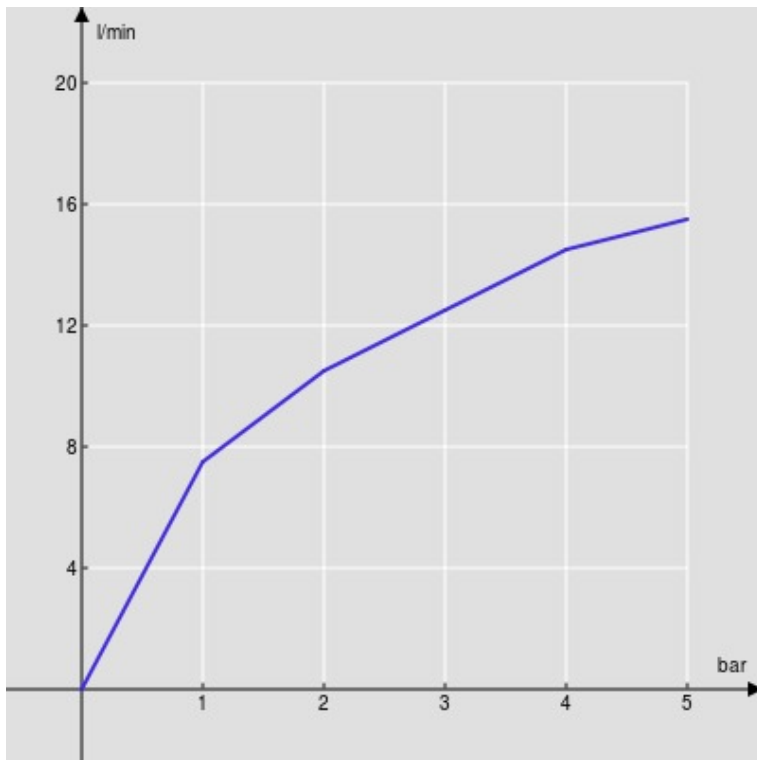

SPECIFICHE

Monocomando

Chrome

Aeratore anticalcare M 22 x 1

Getto orientabile

Scarico 1 1/4" con sistema brevettato SNAP

Flessibili inox ø 3/8"

Limitatore di portata con freno al 50%

Imballo: 41,2 x 16,4 x 7,1 cm / 0,0048 m³ / 1,85 kg

CERTIFICAZIONI

DIAGRAMMA DI PORTATA: ACQUA CALDA/FREDDA

— Aeratore

DIAGRAMMA DI PORTATA: ACQUA MISCELATA

— Aeratore